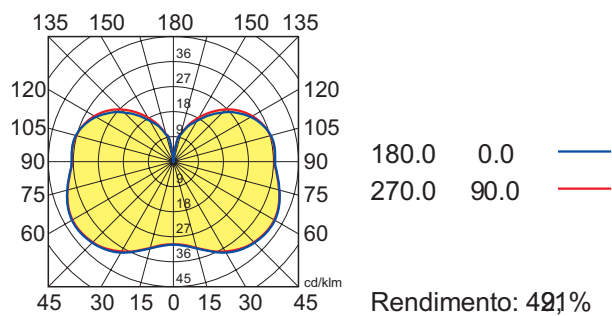

**MODELO BUBBLE COLGANTE**

- Luminariadetiposuspendida.
- Compuestapormarcometálico esmaltadocircular, terminación encolorblanco.
- Difusorenvolvente enmetacrilatoblancoopal, paraóptima radiación.
- Incluyesusensiónstandard.
- Bandejaportaequipoconbalastoselectrónicos.
- Consultar por opcion led

Modelo:

|             |                |
|-------------|----------------|
| PLC- 6x18w  | ø600x h:191mm  |
| PLC- 9x26w  | ø1000x h:241mm |
| PLC- 16x26w | ø1800x h:241mm |

**CUADROTECNICO**

|         |          |         |
|---------|----------|---------|
| LAMPARA | Compacta | BC -PLC |
|---------|----------|---------|